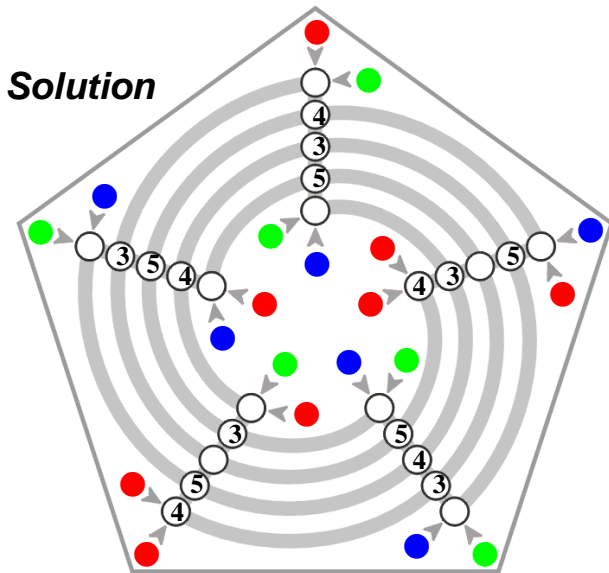

# SCHICKSPIRAL

Type: **Skyline** No: 1312 Level: \* \*

Type: **Skyline** No: 153730 Level: \* \*

Type: **Skyline** No: 57795 Level: \* \* \*

Type: **Skyline** No: 156879 Level: \* \* \*

Type: **Skyline** No: 136482 Level: \* \* \* \*

# SCHICKSPIRAL

Type: **RGB** No: **100250** Level: **\*\***

Type: **RGB** No: **24** Level: **\*\*\***

Type: **RGB** No: **40726** Level: **\*\*\***

Type: **RGB** No: **108314** Level: **\*\*\***

Type: **RGB** No: **106587** Level: **\*\*\*\***